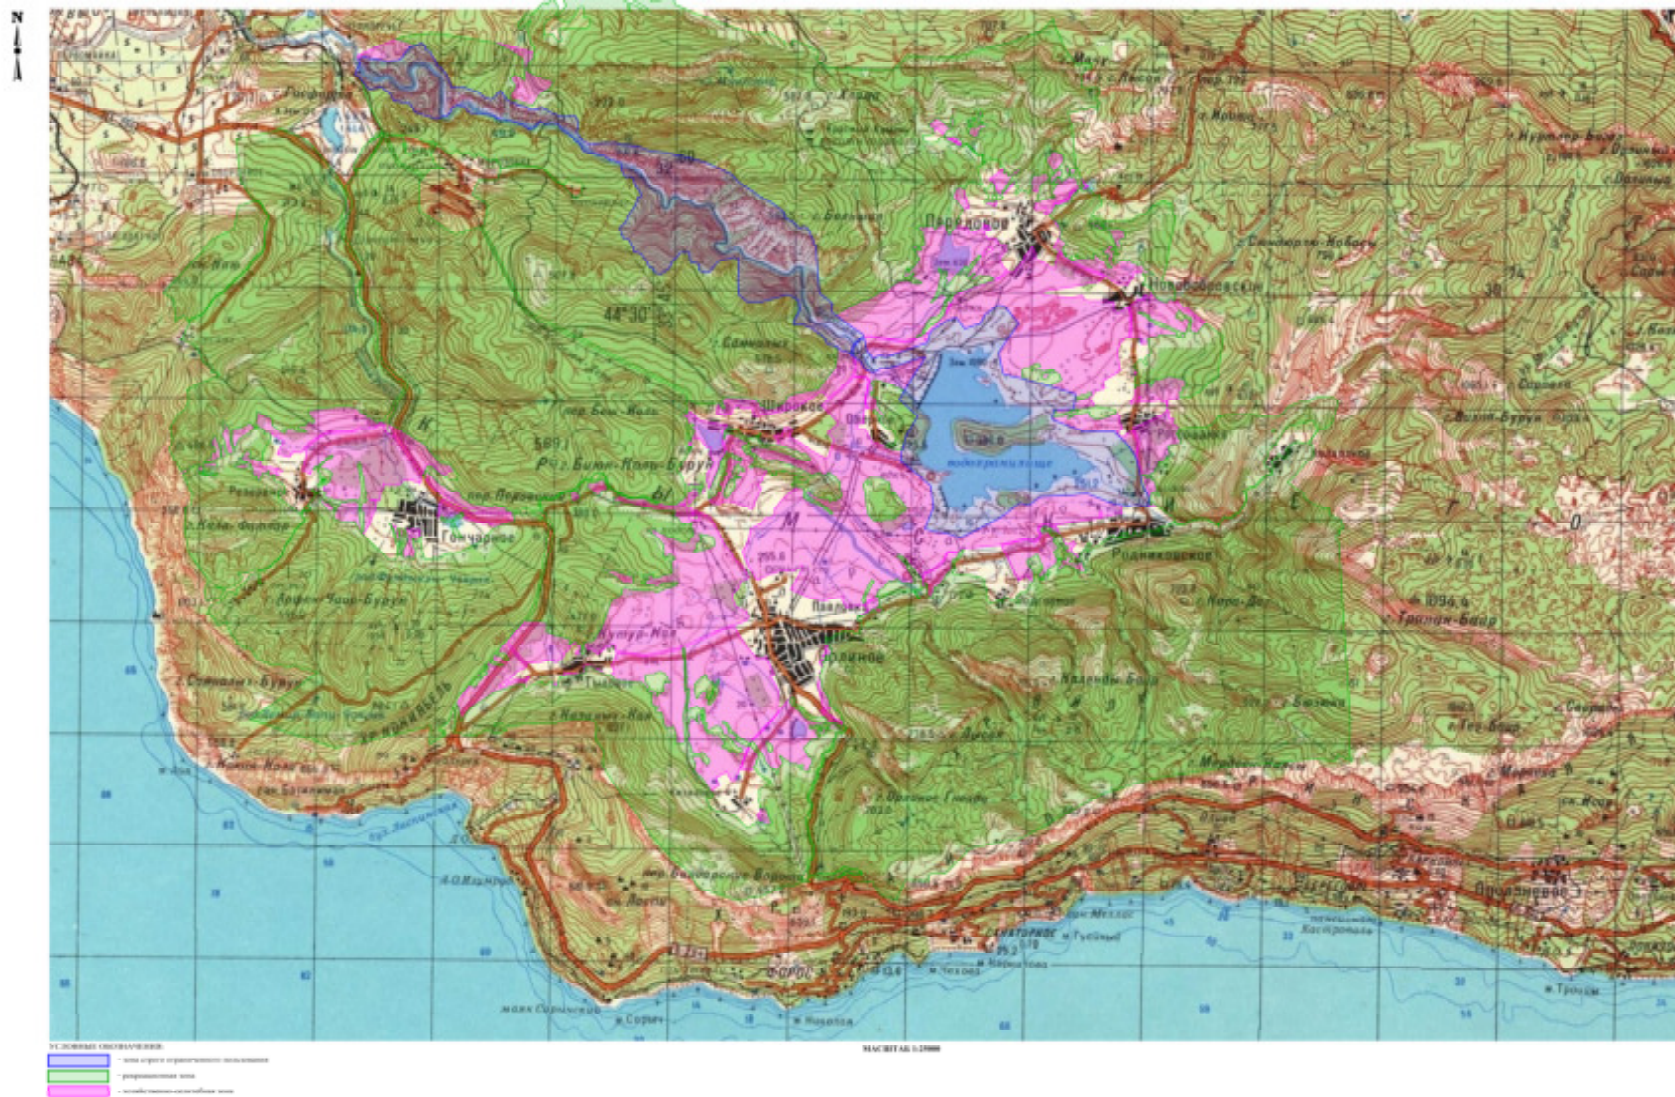

Схема границ государственного природного ландшафтного заказника регионального значения «Байдарский»

КАДАСТРОВЫЙ ПЛАН ГРАНИЦ ГОСУДАРСТВЕННОГО ПРИРОДНОГО ЛАНДШАФТНОГО ЗАКАЗНИКА РЕГИОНАЛЬНОГО ЗНАЧЕНИЯ «БАЙДАРСКИЙ»

Координаты характерных точек границ
государственного природного ландшафтного заказника регионального значения «Байдарский»

Зона строго ограниченного пользования				
номер точки	Координаты, СК 63		WGS 84	
	х	у	х	у
1	4925176.27	4394450.00	44°32'16,51552"	33°41'12,79876"
2	4925206.13	4394485.35	44°32'17,46604"	33°41'14,41926"
3	4925224.15	4394553.76	44°32'18,01748"	33°41'17,52914"
4	4925194.81	4394642.53	44°32'17,02533"	33°41'21,52984"
5	4925185.43	4394749.83	44°32'16,67090"	33°41'26,38281"
6	4925167.91	4394842.71	44°32'16,05957"	33°41'30,57737"
7	4925124.65	4394955.48	44°32'14,60508"	33°41'35,65561"
8	4925158.49	4395034.71	44°32'15,66364"	33°41'39,26596"
9	4925166.66	4395117.03	44°32'15,88927"	33°41'42,99926"
10	4925230.36	4395203.23	44°32'17,91162"	33°41'46,94511"
11	4925272.82	4395214.62	44°32'19,28147"	33°41'47,48908"
12	4925350.50	4395284.13	44°32'21,76449"	33°41'50,68848"
13	4925399.68	4395308.54	44°32'23,34582"	33°41'51,82659"
14	4925411.52	4395381.53	44°32'23,69463"	33°41'55,13995"
15	4925425.42	4395409.59	44°32'24,13151"	33°41'56,41995"
16	4925475.41	4395508.60	44°32'25,70357"	33°42'00,93709"
17	4925433.13	4395565.07	44°32'24,30726"	33°42'03,46632"
18	4925352.19	4395591.89	44°32'21,67289"	33°42'04,62702"
19	4925324.03	4395658.06	44°32'20,72928"	33°42'07,60487"
20	4925277.97	4395685.80	44°32'19,22420"	33°42'08,83042"
21	4925144.38	4395764.51	44°32'14,85976"	33°42'12,30576"
22	4925080.46	4395783.76	44°32'12,78025"	33°42'13,13486"
23	4925040.09	4395851.37	44°32'11,44042"	33°42'16,16960"
24	4924934.69	4395939.05	44°32'07,98469"	33°42'20,06970"